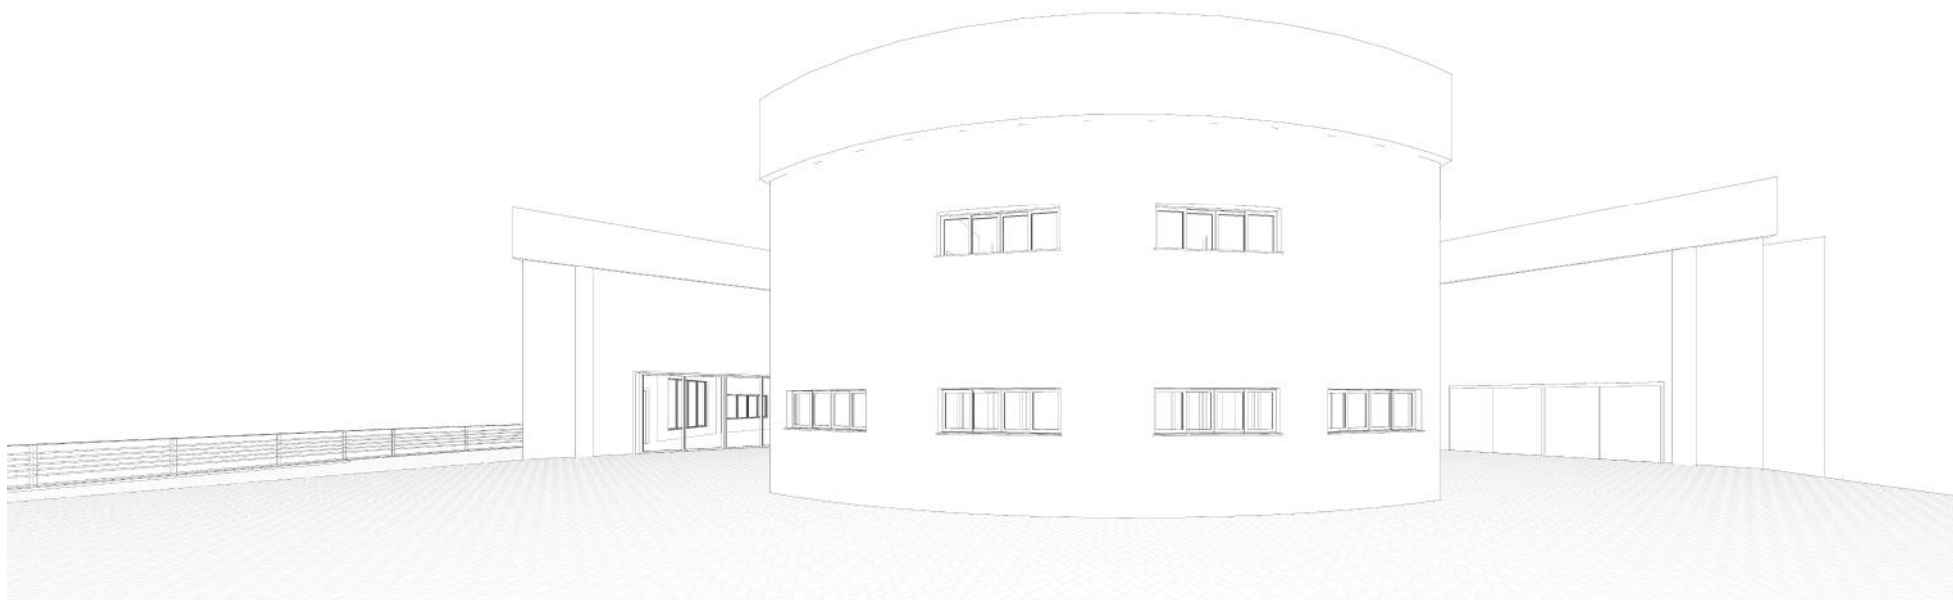

ESTRUTURA 3D - LIV SPACE

SALÃO MAIN ROOM

Capacidades:

a) Em pé: até 2000 pessoas

b) Sentadas: até 1000 pessoas

c) Jantar com pista: até 650 pessoas

d) Jantar sem pista: até 720 pessoas

LivSpace

LivSpace

SALÃO STANDARD ROOM

Capacidades:

a) Em pé: até 600 pessoas

b) Sentadas: até 400 pessoas

c) Jantar com pista: até 240 pessoas

d) Jantar sem pista: até 288 pessoas

LivSpace