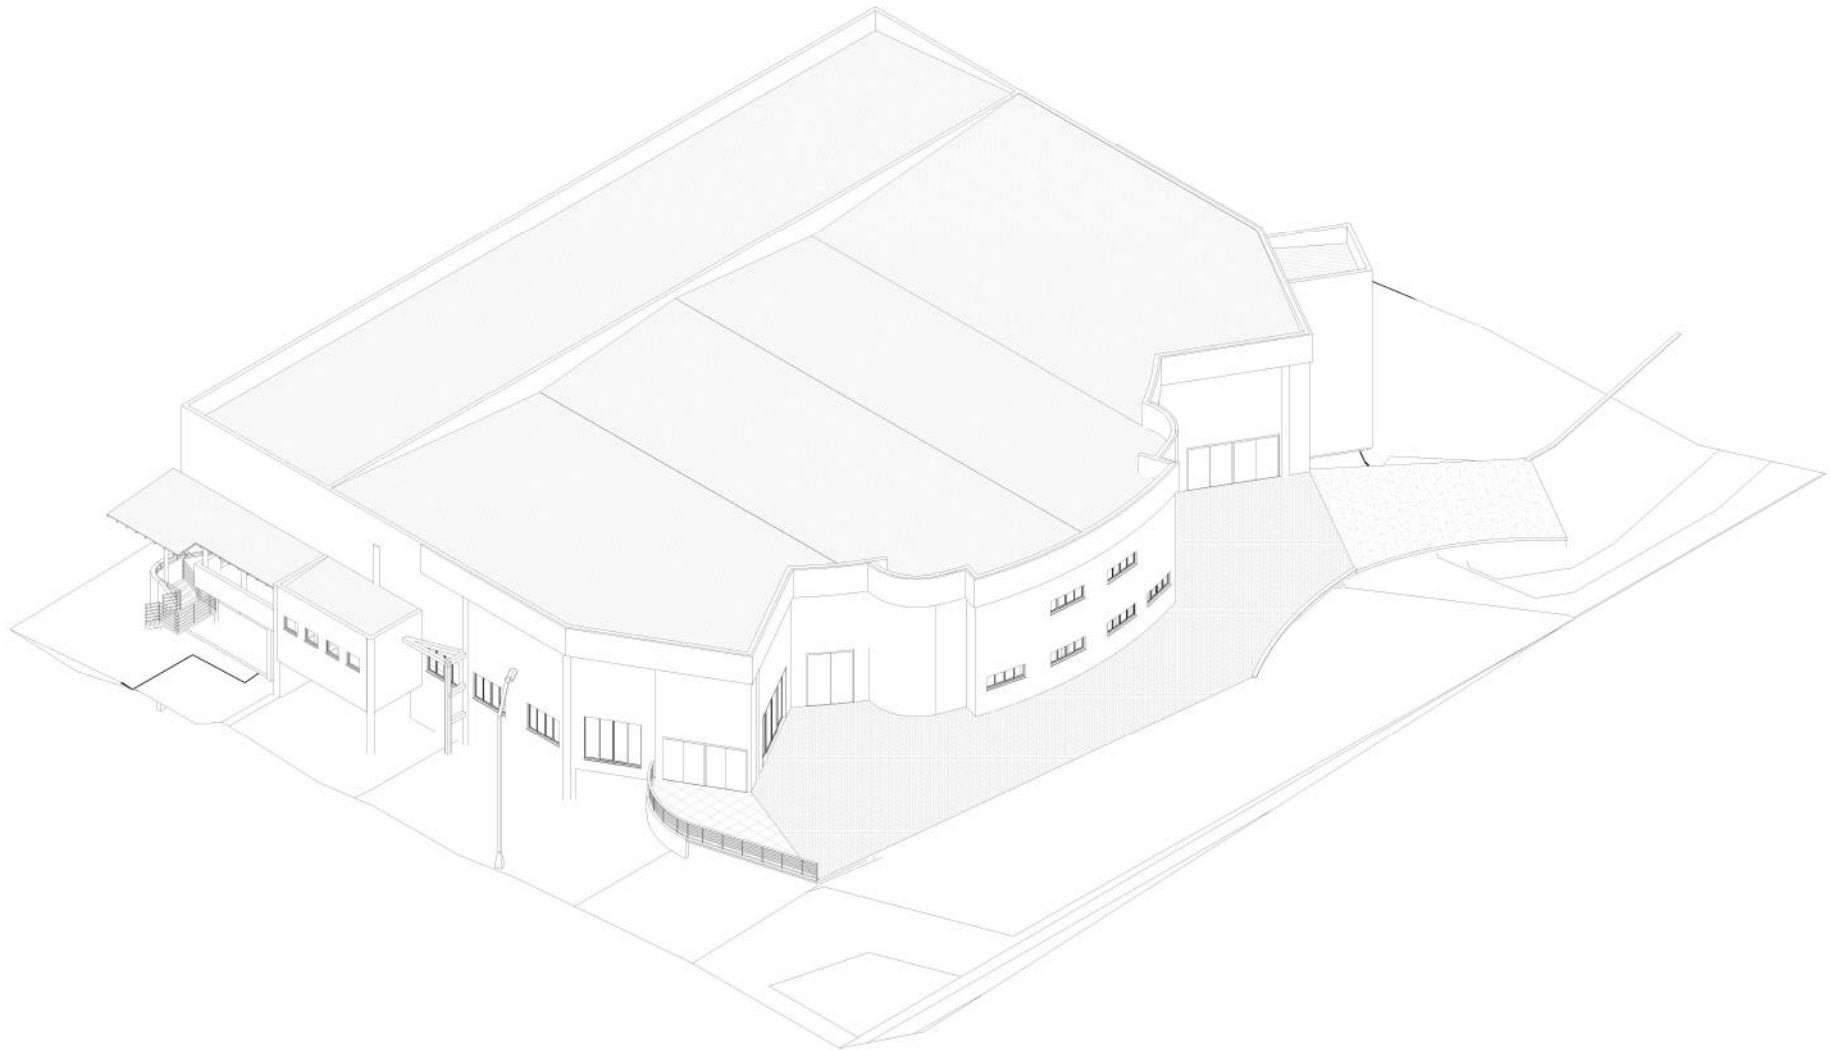

ESTRUTURA 3D - LIV SPACE

SALÃO MAIN ROOM

Capacidades:

a) Em pé: até 2000 pessoas

b) Sentadas: até 1000 pessoas

c) Jantar com pista: até 650 pessoas

d) Jantar sem pista: até 720 pessoas

LivSpace

LivSpace

SALÃO STANDARD ROOM

Capacidades:

a) Em pé: até 600 pessoas

b) Sentadas: até 400 pessoas

c) Jantar com pista: até 240 pessoas

d) Jantar sem pista: até 288 pessoas

LivSpace