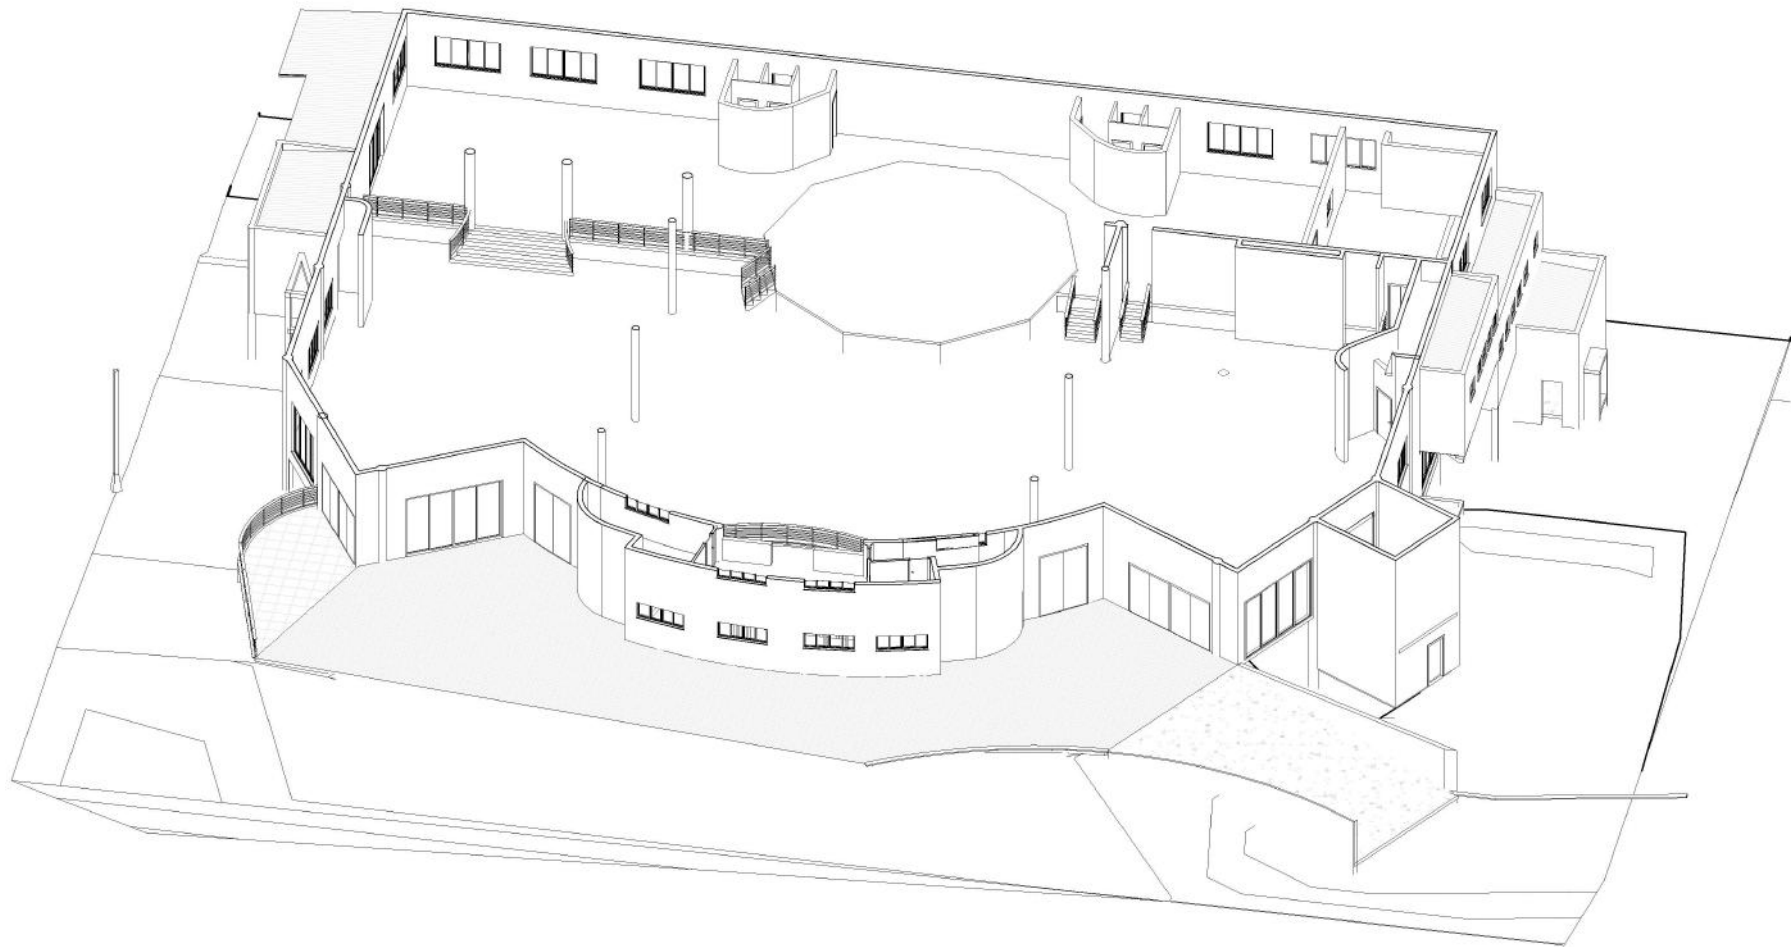

ESTRUTURA 3D - LIV SPACE

SALÃO MAIN ROOM

Capacidades:

a) Em pé: até 2000 pessoas

b) Sentadas: até 1000 pessoas

c) Jantar com pista: até 650 pessoas

d) Jantar sem pista: até 720 pessoas

LivSpace

LivSpace

SALÃO STANDARD ROOM

Capacidades:

a) Em pé: até 600 pessoas

b) Sentadas: até 400 pessoas

c) Jantar com pista: até 240 pessoas

d) Jantar sem pista: até 288 pessoas

LivSpace